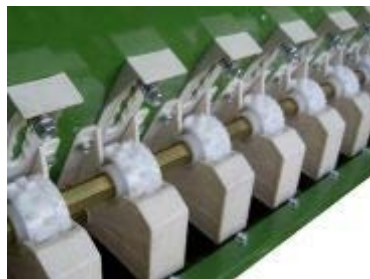

DAMAX

Via Roma 89/93 – 25023 GOTTOLENGO (BS)

Tel : 030/9517176 www.damax.it - E-mail : damax@damax.it

France : Gérard SEGUR Tel : 06 86 65 16 15 E-mails : gerard.segur@gmail.com

Caractéristiques Générales :

Modèle	Mt. 2.00	Mt. 2.50	Mt. 3.00	Mt. 4.00
Largeur de travail	Mt. 2.00	Mt. 2.50	Mt. 3.00	Mt. 4.00
Capacité de la trémie semence	Lt. 300	Lt. 445	Lt. 550	Lt. 760
Nombre standard de files	15	21	25	33
Nombre maximum de files	15	21	27	37
Change / Variateur continu à bain d'huile	Oui	Oui	Oui	Oui
Pneumatiques	5.00 - 15	5.00 - 15	5.00 - 15	6.50 - 15
Poids approximatif	Kg. 430	Kg. 520	Kg. 590	Kg. 740

A