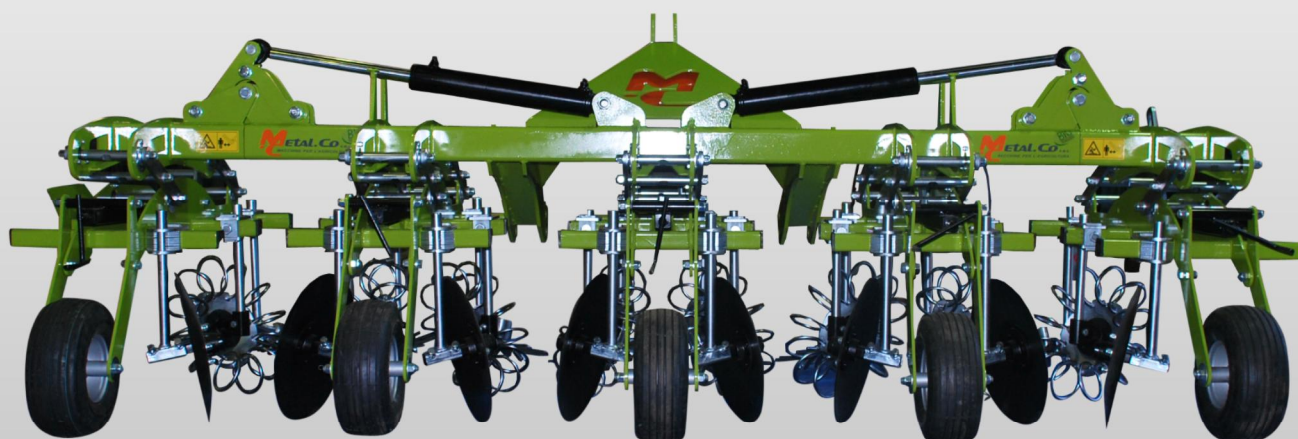

roët GREEN

DESCRIZIONE PRODOTTO

ROT GREEN è il modello superiore di “ORTO” adatto per appezzamenti medio-grandi di terreno.

La macchina ha la funzione di effettuare una “diserbazione meccanica” estirpando le malerbe avvicinandosi fino a 1cm. dalla coltura senza danneggiarla. Caratteristica che rende peraltro questo attrezzo unico nella sua specie, e adatta alle colture BIO in assenza parziale o totale di diserbato.

E' dotata di speciali rotori ad anello che hanno il compito di estirpare l'infestante tramite una sarchiatura del terreno, e di un rotore a stella con elementi in gomma che pratica un lavoro di rifinitura sulla coltura.

Il tutto montato su parallelogrammi.

CARATTERISTICHE DI LAVORO

MODELLO	Dimensioni (cm)	Peso (Kg)	Potenza (cv)	Attacco	Interfila (cm)	Coltura
<i>ROT Green</i> 4 file, Telaio fisso	230x240x120	780,0	50/60	II ^ CAT	40	Legumi, ortaggi, cereali, soia
<i>ROT Green</i> 4 file (75 standard)	350x220x120	850,0	50/60	II ^ CAT	75	Legumi, ortaggi, cereali, soia
<i>ROT Green</i> 6 file (75 standard)	450x220x130	1200,0	60/70	II ^ CAT	75	Legumi, ortaggi, cereali, soia
<i>Rot Green</i> 8file telescopica (75 standard)	620x240x120	1700,0	80/90	II ^ CAT	75	Legumi, ortaggi, cereali, soia

OPTIONAL

- Su richiesta, Costruzione con interfila da 45 a 75 cm.;

METAL.CO S.R.L.

MACCHINE PER L'AGRICOLTURA

13043 CIGLIANO (VC)

T. 0161/424590

info@metal-co.it

www.metal-co.it