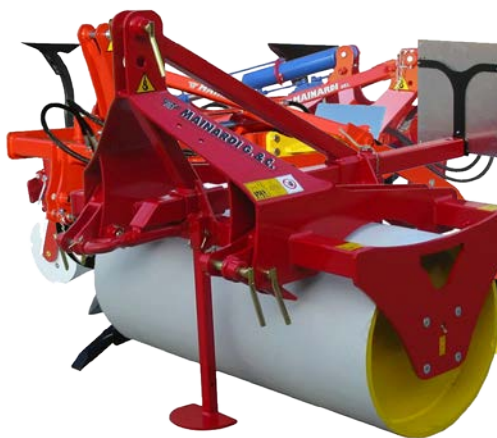

France : **Gérard SEGUR** Tel : 06 86 65 16 15 E-mail : gerard.segur@gmail.com

Rouleau vigne / arbo. MOD. RF

Les rouleaux de la série RF sont réalisés au moyen d'un cylindre métallique Ø 609X10 avec arbre traversant de diamètre 65 monté sur 2 supports UCF212 (Ø 60) pouvant être lestés avec de l'eau avec grattoir, pieds de support et panneau rétroréfléchissant.

Le cadre est fait de stratifiés carrés 80X80X6 équipés d'un attelage 3 points avec 2 articulations et des goupilles d'accouplement spéciales.

Mod.	Larg.	Ø X epaiss.	
RF609-15	1 500 mm	609 X 10	545 Kg
RF609-16	1 600 mm	609 X 10	570 Kg
RF609-18	1 800 mm	609 X 10	620 Kg
RF609-20	2 000 mm	609 X 10	680 Kg