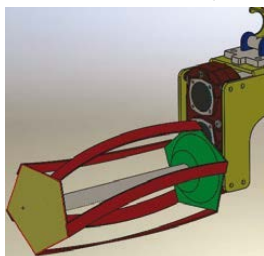

- 10a T te   fraise horizontale, c t  droit, 60 cm.
- 10b T te   fraise horizontale, c t  droit, 80 cm.